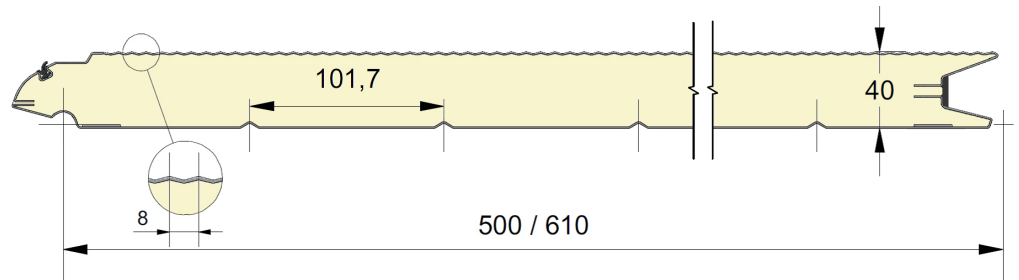

Panneau anti-pince-doigts à face extérieure micro-nervurée 8mm.
 Disponible en hauteurs 500 et 610mm.
 Face intérieure lignée, embossée Stucco, RAL 9010.

PANNEAU LM8

REFERENCE	HAUTEUR	EMBOSSAGE
1619	500	Lisse
1620	610	Lisse

COULEURS

	9016 P	7016 P	7016 M	9006
500	●	●	○	○
610	●	●	○	○

● = Standard ○ = Option (min. 100 m²)

EMBOSSAGES

EPCO

YOUR NEEDS. OUR PANELS.