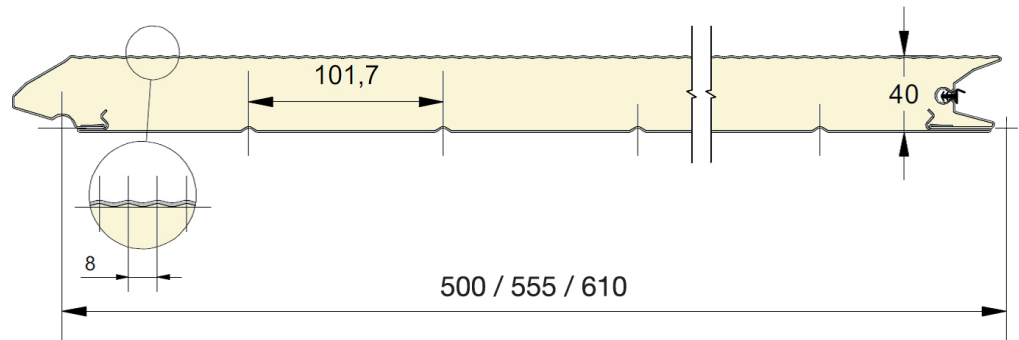

Panneau anti-pince-doigts à face extérieure micro-nervurée 8mm.
Disponible en hauteurs 500, 555 et 610mm.
Face intérieure lignée, embossée Stucco, RAL 9010.

PANNEAU RM8

REFERENCE	HAUTEUR	EMBOSSAGE
013	500	Lisse
076	555	Lisse
014	610	Lisse

EMBOSSAGES

Lisse

COULEURS

	9016 P	1015	6005	6009 P	7016 P	7016 M	7024 M	7035 P	7039 M	8014 P	9006	Anthracite	INOX
500	●	○	○	○	●	●*	○*	○	●*	○	○	○	○
555	●				●	○*	○*		○*				
610	●	○			●	●*		○		○	○		

● = Standard   ○ = Option (min. 100 m²)   * = uniquement en lisse

EPCO

YOUR NEEDS. OUR PANELS.